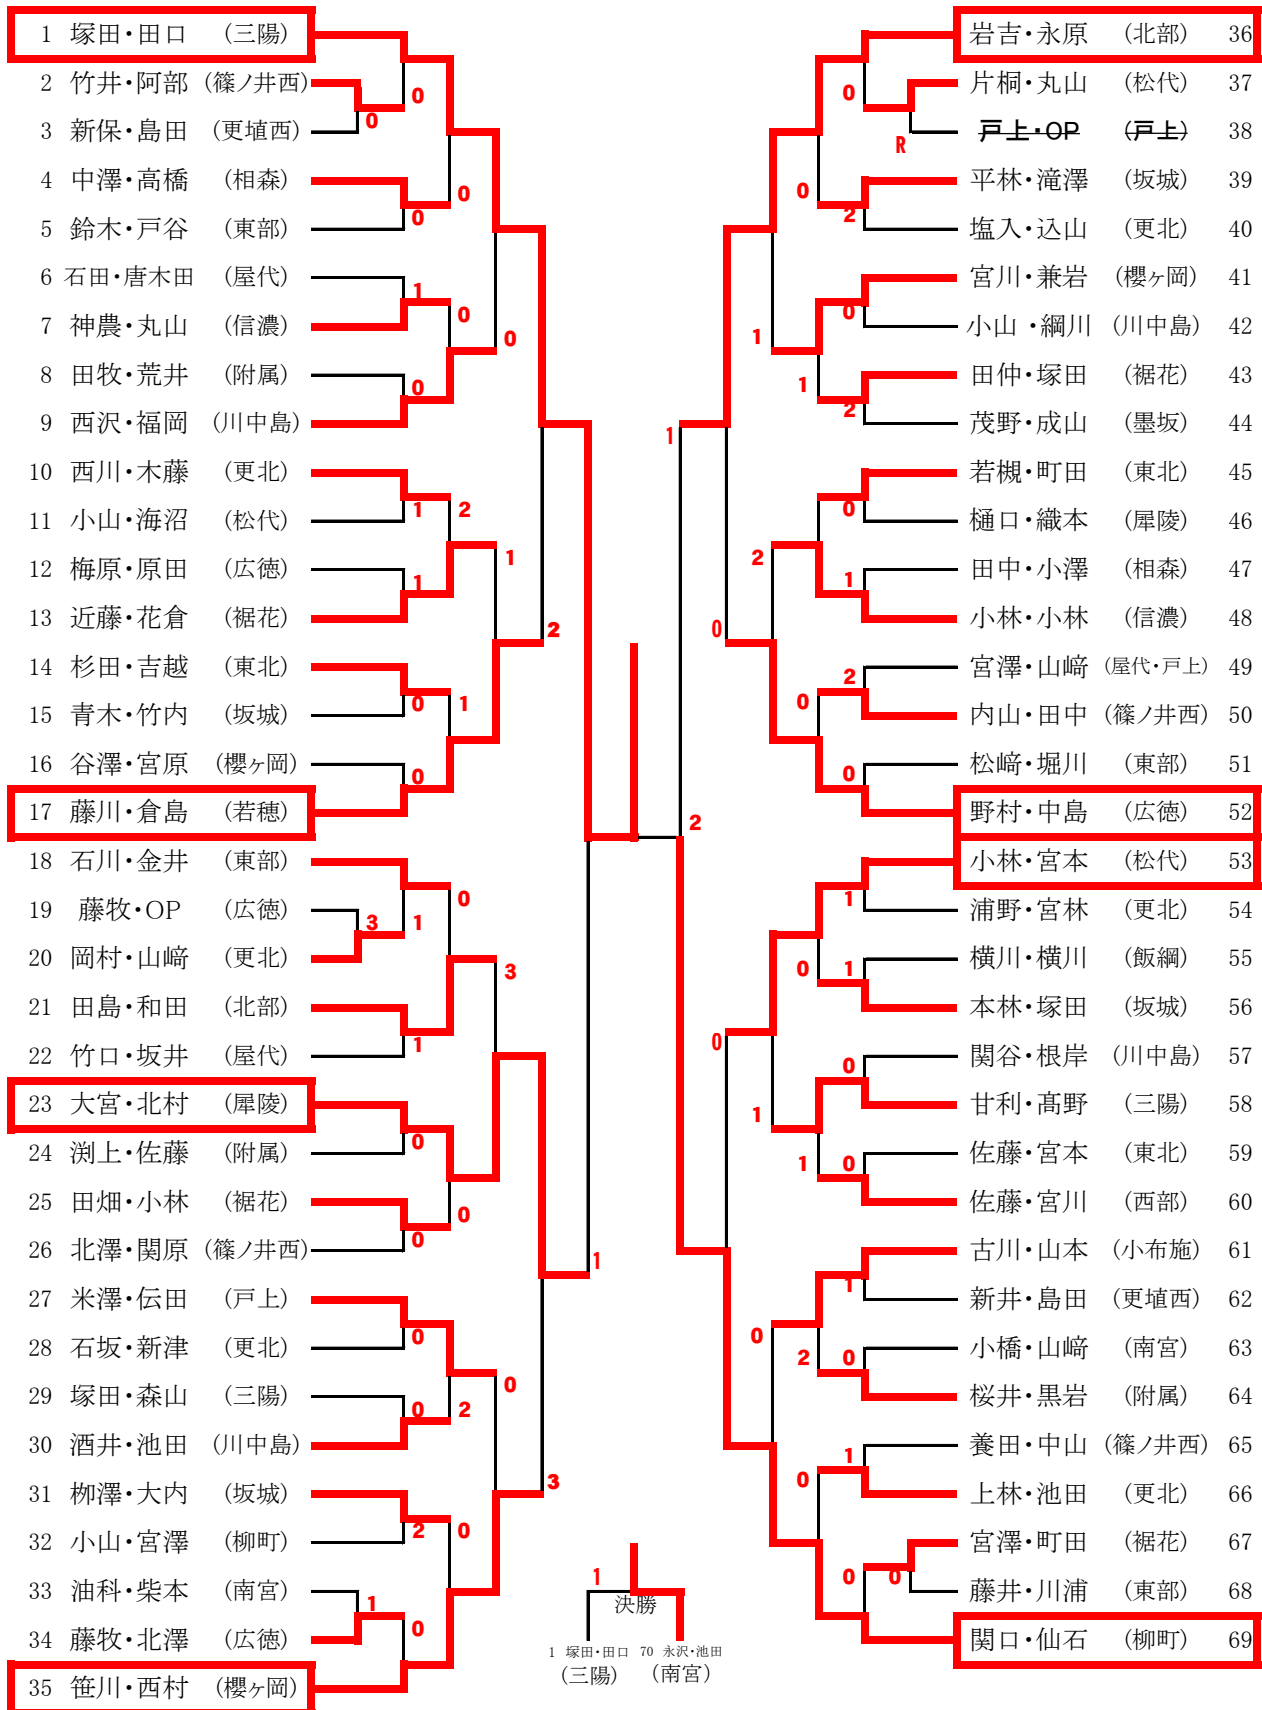

中学2年・都道府県対抗予選 女子(1)

中学2年・都道府県対抗予選 女子(2)