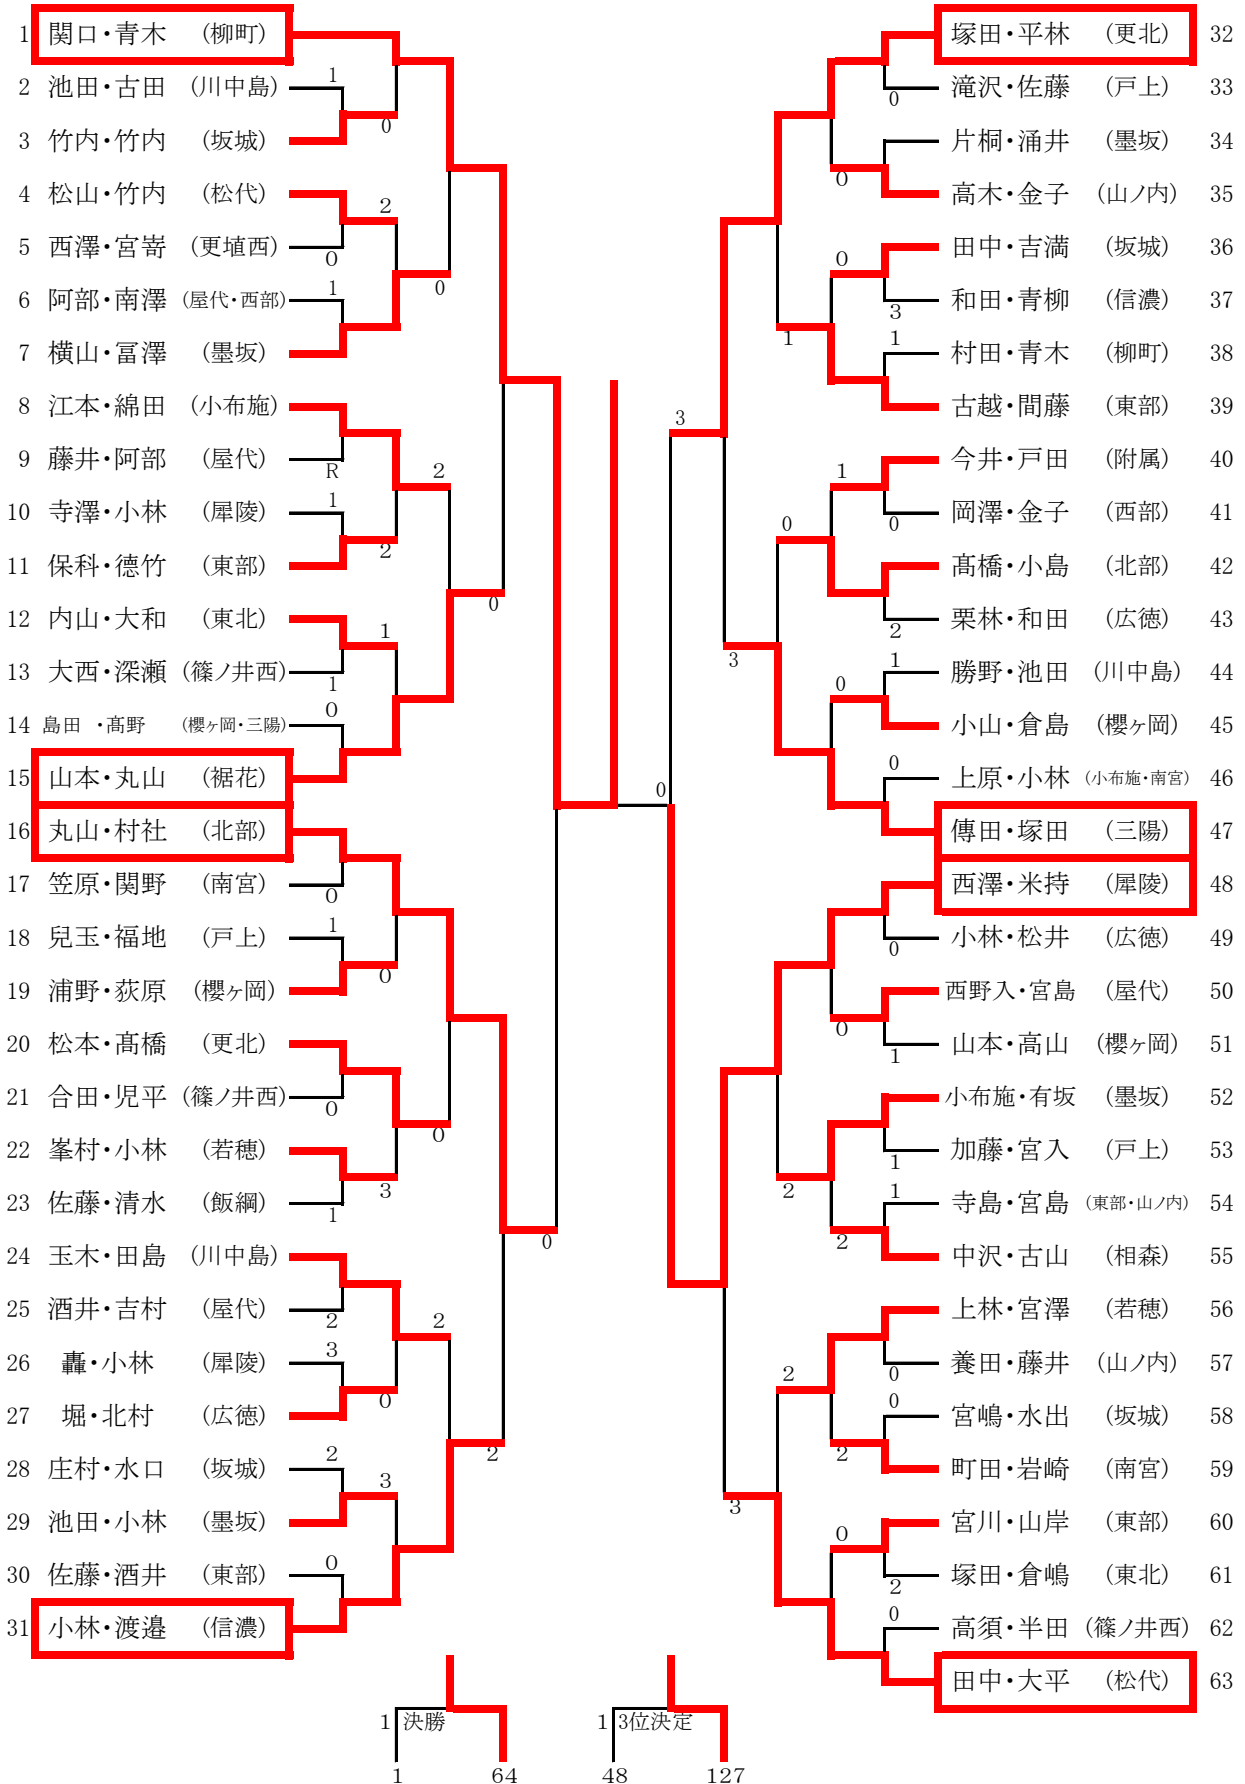

都道府県対抗予選(中学2年)女子(1)

都道府県対抗予選(中学2年)女子(2)